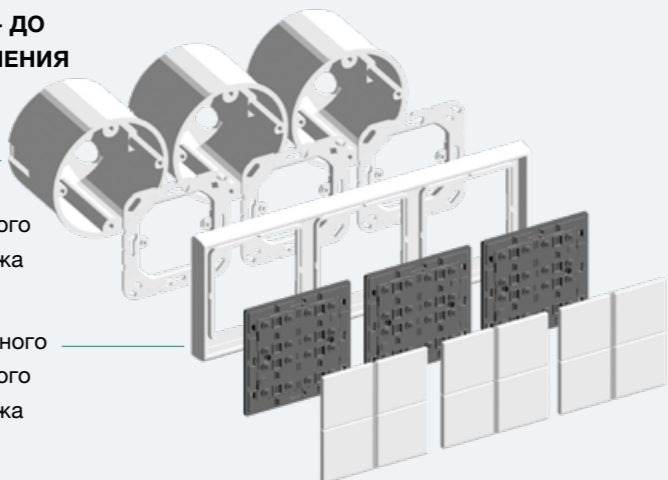

Индивидуальность в системе «Умный дом»

МОДУЛЬНАЯ СИСТЕМА:

Настенная коробка

Опорная рамка

Рамка в дизайне LS 990 или A creation

Функциональная начинка, например,
кнопочный модуль с 1–4 платами

Накладка, например, набор из 1–4 клавиш

КОНСТРУКЦИИ ОТ ОДНО- ДО ПЯТИМЕСТНОГО ИСПОЛНЕНИЯ

Настенные коробки от
одно- до пятиместного
исполнения для вертикального
или горизонтального монтажа

Рамки от одно- до пятиместного
исполнения для вертикального
или горизонтального монтажа