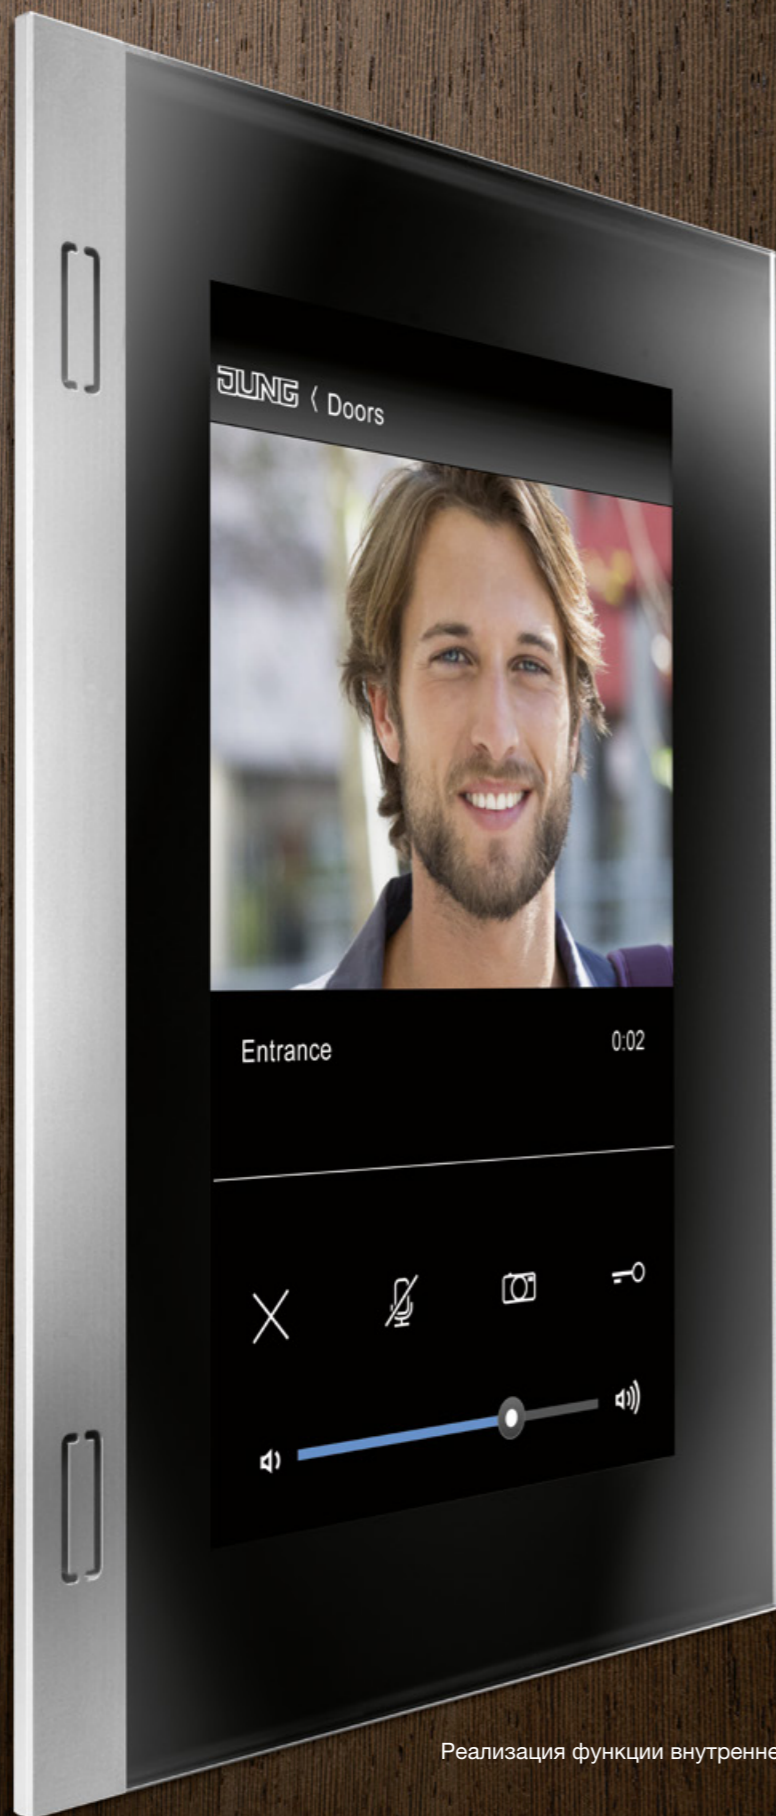

ГРАФИЧЕСКИЙ ИНСТРУМЕНТ

Лазерная гравировка

Маркировка

Цветная печать

jung.de/gt

Реализация функции внутренней связи на панели Smart-Control 7

Завораживающая визуализация

«Умный дом» является таким же индивидуальным, как и его жители. Современные технологии KNX демонстрируют свои преимущества даже в повседневном использовании. Сенсорные экраны позволяют в любой момент получить доступ ко всем помещениям, функциям и сценариям, а также с лёгкостью управлять ими. Даже находясь далеко от дома, можно осуществлять мониторинг

SMART-CONTROL 15

Открытая панель для управления всеми доступными интеллектуальными функциями.

SMART-CONTROL IP

Компактное устройство с интуитивно-понятным управлением.

SMART VISU HOME

Визуализация с помощью сервера Smart Visu для управления со смартфона.