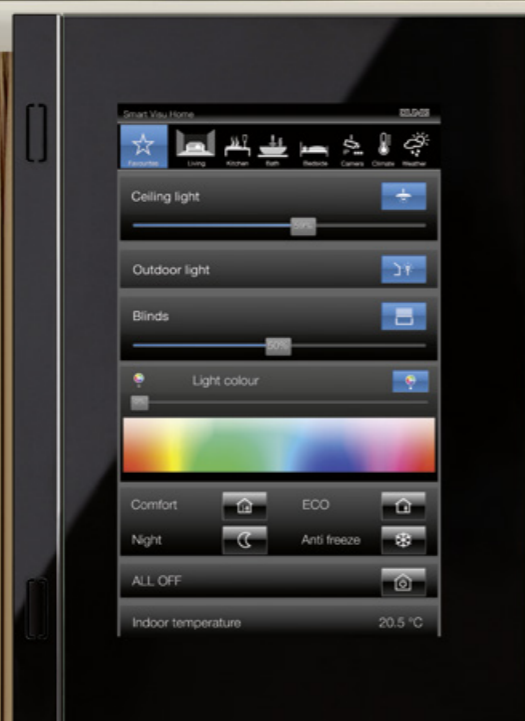

«УМНЫЙ ДОМ»

18

Интеллектуальная визуализация

Дом у подножья горы Ахальм, Ройтлинген
Архитектор: ALEXANDER BRENNER ARCHITECTS
Фотографии: Zooney Braun

08
KNX — мировой стандарт
«умного дома».

12
Реализованный функционал
«умного дома» на примере
объектов.