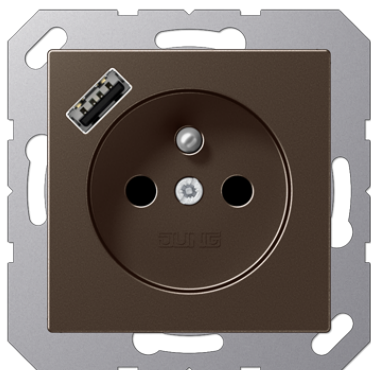

Технический паспорт продукта

Розетка франко-бельгийской системы с USB зарядным устройством

Ссылочный номер

A 1520 F-18 A MO

Розетка франко-бельгийской системы с USB зарядным устройством

2-пол. и заземление (штырь), 16 A / 250 В ~
с дополнительной защитой
с 1 USB-портом типа A
с функцией быстрой зарядки
с пружинными зажимами для проводов до 2,5 мм²
соединительные клеммы согласно DIN VDE 0620
установка в монтажной коробке согласно EN 60670-1
глубина монтажа: 48 мм

JUNG Quick Charge® поддерживает эти стандарты

Технические характеристики

Номинальное напряжение:	AC 220 ... 250 В ~
Частота сети:	50/60 Гц
Номинальный ток, розетка:	16 А
Выходное напряжение USB:	DC 9 В / DC 5 В
Выходной ток USB:	2 А / 3 А
Потребление в режиме ожидания:	≤ 60 мВт
Диапазон рабочих температур:	+5 ... +35 °C
Температура хранения/транспортировки:	-20 ... +70 °C
Глубина монтажа:	48 мм
Защита:	IP 20
Способ присоединения:	винтовые зажимы
одножильный провод:	1,5 ... 2,5 мм ²
многожильный без наконечника:	1,5 ... 2,5 мм ²

Термопласт (ударопрочный) лакиров.

Цвет:
цвет мокко

металл:
термопласт лакиров.