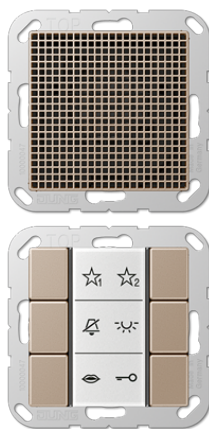

Технический паспорт продукта

Внутренняя аудио панель

Ссылочный номер

SI AI A 6 CH

Внутренняя аудио панель

для серий AS и A
включая набор накладок и пластины для надписи
без рамки

Модули внутренней панели комбинируются с многопостовыми рамками (горизонтальными или вертикальными). Возможен монтаж в несколько отдельных рамок или в накладную коробку.