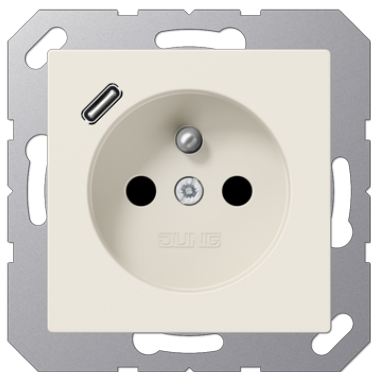

## Розетка франко-бельгийской системы с USB зарядным устройством

### Ссылочный номер

A 1520 F-18 C

Розетка франко-бельгийской системы с USB зарядным устройством

2-пол. и заземление (штырь), 16 A / 250 В ~  
с дополнительной защитой  
с 1 USB-портом типа C  
с функцией быстрой зарядки  
с пружинными зажимами для проводов до 2,5 мм<sup>2</sup>  
соединительные клеммы согласно DIN VDE 0620  
установка в монтажной коробке согласно EN 60670-1  
глубина монтажа: 48 мм

Термопласт (ударопрочный) блестящий

Цвет:  
слоновая кость

металл:  
термопласт