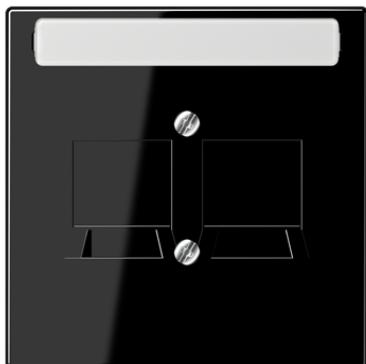

Технический паспорт продукта

Крышка для модульных гнезд

Ссылочный номер

LS 969-2 NINF SW

Крышка (креплением шурупами) с полем для надписи 9 x 58 мм

(с несущей платой, монтаж только шурупами)
 для модульного гнезда Radiall: R 280MOD813
 для модульного гнезда INFRA +: 7700 U, 7700 D, 7700 E
 Подпружиненная шторка

Запчасть:
 прозрачная накладка арт.: CD 90 NA

для 2-х разъемов
 Термопласт (ударопрочный) блестящий

Цвет:
 чёрный

металл:
 термопласт

L Возможна профессиональная лазерная гравировка