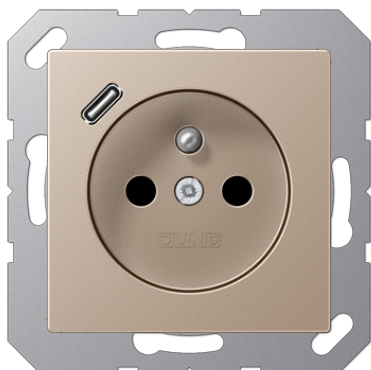

Технический паспорт продукта

Розетка франко-бельгийской системы с USB зарядным устройством

Ссылочный номер

A 1520 F-18 C CH

Розетка франко-бельгийской системы с USB зарядным устройством

2-пол. и заземление (штырь), 16 A / 250 В ~
с дополнительной защитой
с 1 USB-портом типа C
с функцией быстрой зарядки
с пружинными зажимами для проводов до 2,5 мм²
соединительные клеммы согласно DIN VDE 0620
установка в монтажной коробке согласно EN 60670-1
глубина монтажа: 48 мм

JUNG Quick Charge® поддерживает эти стандарты

Технические характеристики

Номинальное напряжение:	AC 220 ... 250 В ~
Частота сети:	50/60 Гц
Номинальный ток, розетка:	16 А
Выходное напряжение USB:	DC 9 В / DC 5 В
Выходной ток USB:	2 А / 3 А
Потребление в режиме ожидания:	≤ 25 мВт
Диапазон рабочих температур:	+5 ... +35 °C
Температура хранения/транспортировки:	-20 ... +70 °C
Глубина монтажа:	48 мм
Защита:	IP 20
Способ присоединения:	винтовые зажимы
одножильный провод:	1,5 ... 2,5 мм ²
многожильный без наконечника:	1,5 ... 2,5 мм ²

Дуропласт лакиров.

Цвет:
цвет шампанского

металл:
дуропласт лакиров.