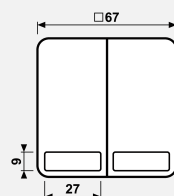

Технический паспорт продукта

Клавиша для сдвоенного выключателя и кнопки с полем для надписи

Ссылочный номер

CD 595 NA WW

Клавиша с полем для надписи 9 x 27 мм

для балансирного выключателя арт.: 505 U
 для кнопочного выключателя арт.: 505 TU
 для балансирного двухклавишного выключателя арт.: 509 U
 для двухклавишного самовозвратного выключателя арт.: 509 TU
 для двухклавишной кнопки без фиксации арт.: 535 U, 539 U
 для мульти-выключателя арт.: 532-4 U

Цвет:

белый

металл:

дуропласт

IP В соответствующих сериях с уплотнителем арт.: 551 WU и «рамкой IP 44» обеспечивается степень защиты IP 44.

P Возможна профессиональная цветная печать