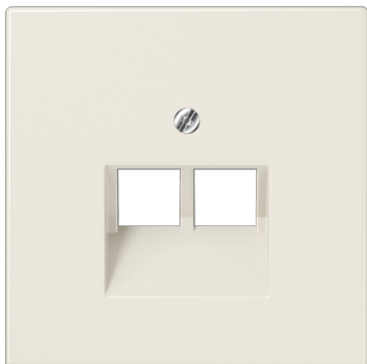

Технический паспорт продукта

Крышка для 2-ных модульных гнезд (2 x 8-пол.)

Ссылочный номер

LS 969-2 UA

Крышка

для (IAE/UAE) телефонных розеток арт.: UAE 2 x 8 UPO, UAE 8-8 UPO
для компьютерной розетки кат. 6 арт.: UAE 8-8 UPOK6E, UAE 8-8 UPOK6
(2 x 8-пол.)

для медиаконвертера 2 группы арт.: MK-POF-2UAE

Подходящие вставки:

METZ CONNECT (BTR): 1307441001-i или 1307441200-i; E-Dat design 8/8(8), Class E
Rutenbeck: UAE 8/8 (8/8) UPO, UAE 2x8 (8) UPO, UAE-Cat.5e-8/8 UPO OK, UAE-real.
Cat.6-8/8 UPO OK

Telegärtner: AMJ 45, UMJ 45 и ISDN 2 x RJ 45 (TYP 8/8)

Термопласт (ударопрочный) блестящий

Цвет:

слоновая кость

металл:

термопласт

 Возможна профессиональная лазерная гравировка