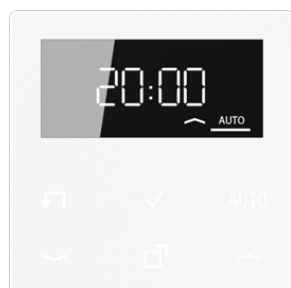

Технический паспорт продукта

Таймер с дисплеем стандарт

Ссылочный номер

A 1750 D WW

Таймер с дисплеем стандарт

для LB вставки «жалюзи» арт.: 1730 JE и 1731 JE

для LB вставки «освещение» арт.: 1701 SE, 1704 ESE, 1702 SE, 1710 DE, 1711 DE, 1713 DSTE, 1723 NE

Использование по назначению

- Управление жалюзи, рольставнями и маркизами или освещением, ручное и с таймером
- Работа со вставками включения, диммирования, жалюзи, а так же с 3-х проводными вставками из системы LB

Характеристики

- Фронтальная панель из настоящего стекла
- 6 сенсорных кнопок
- Текущее время сохраняется как время переключения (быстрое программирование)
- Автоматический переход на летнее/зимнее время с возможностью отключения
- Переключение времени восхода и захода солнца (функция установки астрономического времени) с возможностью настройки для 18 стран
- Сдвиг астрономического времени для восхода и захода солнца
- Функция блокировки
- Дисплей выключается через 2 минуты, возможна длительная индикация текущего времени
- Активация жалюзи и рольставней с помощью вставки жалюзи
- Программирование в зависимости от времени подъема и опускания жалюзи для следующих дней недели: пн. — пт. и сб. — вс
- Позиция жалюзи/рольставен для вентиляции может быть сохранена с помощью вставки управления жалюзи
- Переключение и диммирование освещения с помощью вставок для включения и диммирования
- Программирование 2 зон памяти в зависимости от времени включения и выключения для следующих дней недели: пн. — пт. и сб. — вс.
- Яркость включения может быть сохранена с помощью вставки для диммирования

Цвет:
белый

металл:
glass