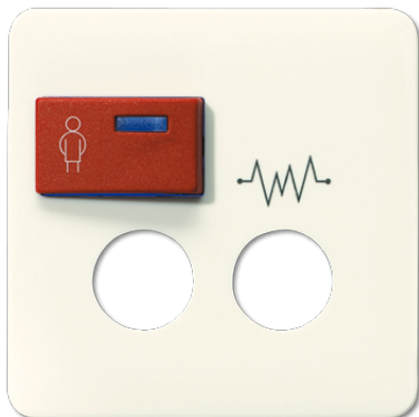

## Крышка для Ackermann

Ссылочный номер

071 A

Centre plate for Ackermann, types 73075 D and 73075 B

call module with call button and plug contacts  
call button: red

Only suitable for frames of design ranges AS, A, CD and LS.

для серии CD  
Термопласт (ударопрочный) блестящий

Цвет:  
слоновая кость

металл:  
термопласт