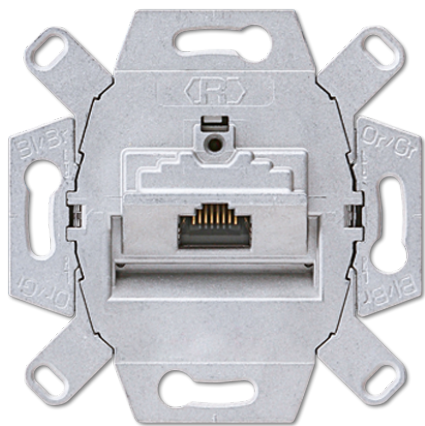

## Компьютерная розетка категория 6 / категория 6A iso

### Ссылочный номер

UAE 8 UPOK6

Компьютерная розетка категория 6 / категория 6A iso

(крепление винтами, без крепёжных лапок)

для компьютерных сетей

LSA-подключение

возможна прокладка кабеля со всех направлений без резких перегибов

подходит для PoE + соотв. в IEEE 802.3at

≥ 1000 циклов вставки / удаления, подходит для RJ 11/12

### Исполнение:

8-пол., для 1-го терминала