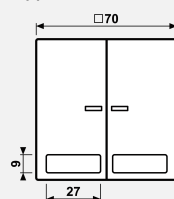

Ссылочный номер

LS 995 NA KO5 WW

Клавиша с окошком и с полем для надписи 9 x 27 мм

для двухклавишного выключателя арт.: 505 U 5

для двухклавишного контрольного выключателя арт.: 505 KOU 5

для двухклавишных кнопок без фиксации арт.: 535 U 5

Запчасть:

прозрачная накладка арт.: CD 95 NA

Запчасть:

фиксирующая рамка арт.: CD 95 HP

Блестящий дуропласт (устойчив к механическим повреждениям)

Цвет:

белый

металл:

дуропласт