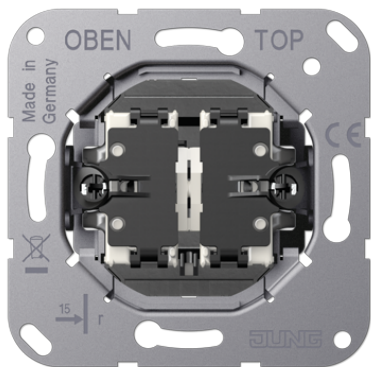

## Тумблерный выключатель, две группы

### Ссылочный номер

K 505 EU

Тумблерный выключатель, две группы 10 A / 250 В ~

с пружинными зажимами для проводов до 2,5 мм<sup>2</sup>  
соединительные клеммы согласно DIN VDE 0632 (EN 60669)  
(крепление винтами, без крепёжных лапок)  
Монтаж – в глубокой монтажной коробке

для центральных плат с тумблерами арт.: ..12-5.., ..12-250.., ..12-25..

Исполнение:  
двухклавишный

Power SBL (self-ballasted lamps):  
макс. 100 Вт