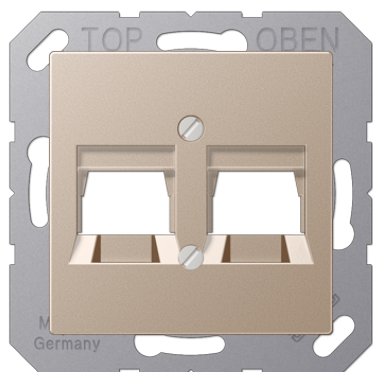

## Крышка для модульных гнезд

### Крышка (креплением шурупами)

(с несущей платой, монтаж только шурупами)  
для модульных гнезд арт.: UMA-CAT6A  
Подпружиненная шторка  
для 2-х разъемов