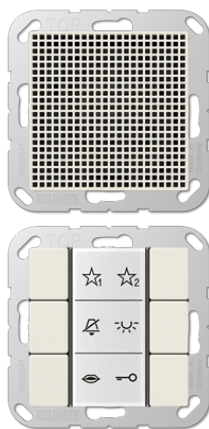

Технический паспорт продукта

Внутренняя аудио панель

Ссылочный номер

SI AI A 6 W

Внутренняя аудио панель

для серий AS и A
включая набор накладок и пластины для надписи
без рамки

Модули внутренней панели комбинируются с многопостовыми рамками (горизонтальными или вертикальными). Возможен монтаж в несколько отдельных рамок или в накладную коробку.