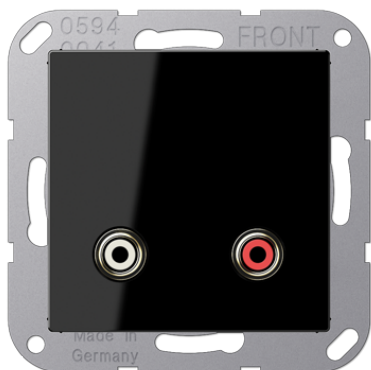

Технический паспорт продукта

Аудио «Тюльпан» (Cinch/RCA)

Ссылочный номер

MA A 1021 SW

Аудио «Тюльпан» (Cinch/RCA)

(с несущей платой, монтаж только шурупами)

Запчасть:

несущий каркас для винтового крепления №4 арт.: MA 1000 AD 4

Технические характеристики

Номинальное напряжение:	50 В DC
Частотный диапазон:	20 Hz ... 20 kHz
Контактное сопротивление:	≤ 20 мΩ
Сопротивление изоляции:	≥ 100 MΩ
Пробивная прочность:	AC 500 В ~ (50/60 Гц) при 1 мин. 2 мА
Усилия разъема и соединения вилки с розеткой:	3 ... 25 N
Количество циклов коммутации:	≥ 1000
Проходное гнездо:	белое (левое) 180° красное (правое) 180°
Контакты:	позолочены
Глубина монтажа:	14 мм
Диапазон рабочих температур:	-5 ... +45 °C
Указание для монтажа:	установка в монтажной коробке (глубокая коробка)

Термопласт (ударопрочный) блестящий

Цвет:
чёрный

металл:
термопласт