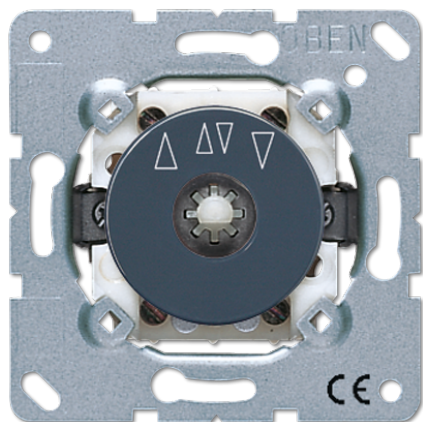

Технический паспорт продукта

Поворотный выключатель для жалюзи, реверсивный переключатель / -кнопка 2-пол.

Ссылочный номер

1234.20

Поворотный выключатель для жалюзи 10 A / 250 В ~

с винтовыми зажимами для проводов до 2,5 мм²
соединительные клеммы согласно DIN VDE 0632 (EN 60669)
Может использоваться в качестве переключателя полярности.

Увеличенный ход переключения предотвращает быстрое изменение направления движения.

Запчасть-диск со шкалой
для арт. 1234.10 или 1234.20: SKS 1234.10

Дополнительный стопор
арт.: 34.10

Крышки:
серия AS / A: арт.: .. 1541 ..
серия CD: арт.: CD 1541 ..
серия SL: арт.: SL 1541 ..
серия LS: арт.: LS 1941 .., .. 1941 ..

Scale disc anthracite

Исполнение:
Реверсивный переключатель / -кнопка 2-пол. (2 двигателя)

Power SBL (self-ballasted lamps):
макс. 100 Вт