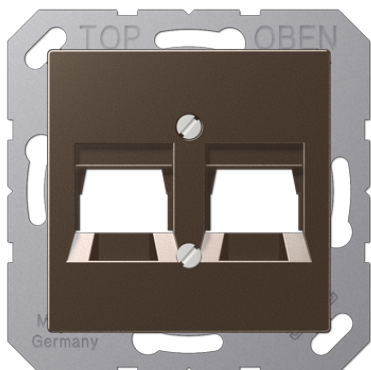

Технический паспорт продукта

Крышка для модульных гнезд

Ссылочный номер

A 569-25 NWE MO

Крышка (креплением шурупами)

(с несущей платой, монтаж только шурупами)

для модульных гнезд

TE Connectivity (Tyco Electronics / AMP NETCONNECT)

для кабеля Ø макс. 10 мм:

EMT-гнездо, кат. 5e, 180° арт.: 0-0188650-5

EMT-гнездо, кат. 5e, 90° арт.: 0-0188650-6

для кабеля Ø макс. 6,5 мм:

EMT-гнездо, кат. 5e, 180° арт.: 0-0338038-1

EMT-гнездо, кат. 5e, 90° арт.: 0-0338038-2

Toolless-гнездо, кат. 3 неэкранированное: арт.: 0-1116603-x

Toolless-гнездо, кат. 5e неэкранированное: арт.: 0-1116604-x,

Toolless-гнездо, кат. 5e экранированных: арт.: 0-1339015-1

Toolless-гнездо, кат. 6 неэкранированное: арт.: 0-1116605-x,

Toolless-гнездо, кат. 6 экранированных: арт.: 0-1339016-1

гнездо MTRJ-LWL: арт.: 1278414-1

Подпружиненная шторка

для 2-х разъемов

Термопласт (ударопрочный) лакиров.

Цвет:

цвет мокко

металл: