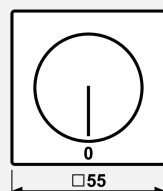

Технический паспорт продукта

Центральная плата для регулятора скорости

Ссылочный номер

A 1540.20 BF WW

Крышка

для регулятора скорости арт.: 245.20

Термопласт (ударопрочный) блестящий

Цвет:

белый

металл:

термопласт

- IP** В соответствующих сериях с уплотнителем арт.: 551 WU, арт.: 140 D и «рамкой IP 44» обеспечивается степень защиты IP 44.
- L** Возможна профессиональная лазерная гравировка