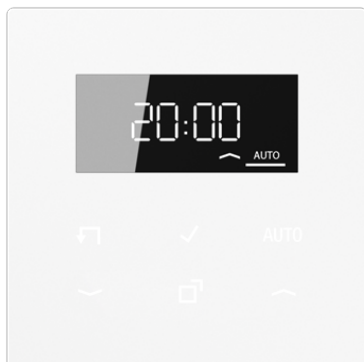

Технический паспорт продукта

Таймер с дисплеем стандарт

Ссылочный номер

LS 1750 D WW

Таймер с дисплеем стандарт

для LB вставки «жалюзи» арт.: 1730 JE и 1731 JE

для LB вставки «освещение» арт.: 1701 SE, 1704 ESE, 1702 SE, 1710 DE, 1711 DE, 1713 DSTE, 1723 NE

Использование по назначению

- Управление жалюзи, рольставнями и маркизами или освещением, ручное и с таймером
- Работа со вставками включения, диммирования, жалюзи, а так же с 3-х проводными вставками из системы LB

Характеристики

- Фронтальная панель из настоящего стекла
- 6 сенсорных кнопок
- Текущее время сохраняется как время переключения (быстрое программирование)
- Автоматический переход на летнее/зимнее время с возможностью отключения
- Переключение времени восхода и захода солнца (функция установки астрономического времени) с возможностью настройки для 18 стран
- Сдвиг астрономического времени для восхода и захода солнца
- Функция блокировки
- Дисплей выключается через 2 минуты, возможна длительная индикация текущего времени
- Активация жалюзи и рольставней с помощью вставки жалюзи
- Программирование в зависимости от времени подъема и опускания жалюзи для следующих дней недели: пн. — пт. и сб. — вс
- Позиция жалюзи/рольставен для вентиляции может быть сохранена с помощью вставки управления жалюзи
- Переключение и диммирование освещения с помощью вставок для включения и диммирования
- Программирование 2 зон памяти в зависимости от времени включения и выключения для следующих дней недели: пн. — пт. и сб. — вс.
- Яркость включения может быть сохранена с помощью вставки для диммирования

Цвет:
белый

металл:
glass