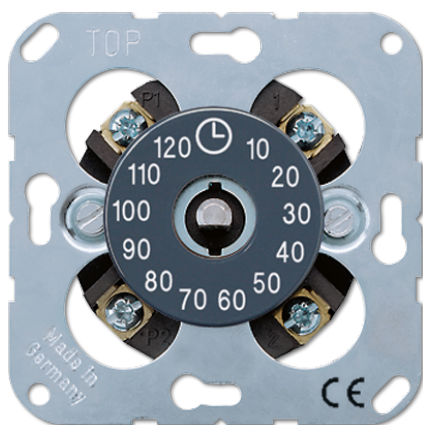

# Технический паспорт продукта

Таймер 1-пол., максимальное время – 120 минут

## Ссылочный номер

11120-20

Таймер 16 А / 250 В ~

с винтовыми зажимами для проводов до 4 мм<sup>2</sup>  
соединительные клеммы согласно DIN VDE 0632 (EN 60669)  
(крепление винтами, без крепёжных лапок)  
точность установки ± 10 %, сброс муфтой скольжения

Запчасть-диск со шкалой  
для арт. 11015: SKS 11015  
для арт. 11120-20: SKS 11120-20

Крышки:

серия AS / A: арт.: .. 1541 ..  
серия CD: арт.: CD 1541 ..  
серия SL: арт.: SL 1541 ..  
серия LS: арт.: LS 1941 .., .. 1941 ..

Scale disc anthracite

Исполнение:  
НЗ/НО контакт, 1-пол.

Исполнение:  
макс. 120 минут