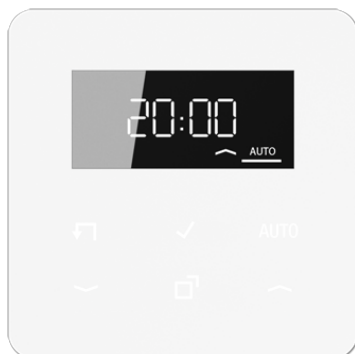

Технический паспорт продукта

Таймер с дисплеем стандарт

Ссылочный номер

CD 1750 D WW

Таймер с дисплеем стандарт

для LB вставки «жалюзи» арт.: 1730 JE и 1731 JE

для LB вставки «освещение» арт.: 1701 SE, 1704 ESE, 1702 SE, 1710 DE, 1711 DE, 1713 DSTE, 1723 NE

Использование по назначению

- Управление жалюзи, рольставнями и маркизами или освещением, ручное и с таймером
- Работа со вставками включения, диммирования, жалюзи, а так же с 3-х проводными вставками из системы LB

Характеристики

- Фронтальная панель из настоящего стекла
- 6 сенсорных кнопок
- Текущее время сохраняется как время переключения (быстрое программирование)
- Автоматический переход на летнее/зимнее время с возможностью отключения
- Переключение времени восхода и захода солнца (функция установки астрономического времени) с возможностью настройки для 18 стран
- Сдвиг астрономического времени для восхода и захода солнца
- Функция блокировки
- Дисплей выключается через 2 минуты, возможна длительная индикация текущего времени
- Активация жалюзи и рольставней с помощью вставки жалюзи
- Программирование в зависимости от времени подъема и опускания жалюзи для следующих дней недели: пн. — пт. и сб. — вс
- Позиция жалюзи/рольставен для вентиляции может быть сохранена с помощью вставки управления жалюзи
- Переключение и диммирование освещения с помощью вставок для включения и диммирования
- Программирование 2 зон памяти в зависимости от времени включения и выключения для следующих дней недели: пн. — пт. и сб. — вс.
- Яркость включения может быть сохранена с помощью вставки для диммирования

Цвет:
белый

металл:
glass