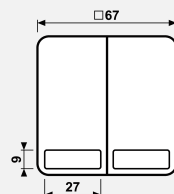

Технический паспорт продукта

Клавиша для сдвоенного выключателя и кнопки с полем для надписи

Ссылочный номер

CD 595 NA GR

Клавиша с полем для надписи 9 x 27 мм

для балансирного выключателя арт.: 505 U
 для кнопочного выключателя арт.: 505 TU
 для балансирного двухклавишного выключателя арт.: 509 U
 для двухклавишного самовозвратного выключателя арт.: 509 TU
 для двухклавишной кнопки без фиксации арт.: 535 U, 539 U
 для мульти-выключателя арт.: 532-4 U

Цвет:

серый

металл:

дуропласт

IP В соответствующих сериях с уплотнителем арт.: 551 WU и «рамкой IP 44» обеспечивается степень защиты IP 44.