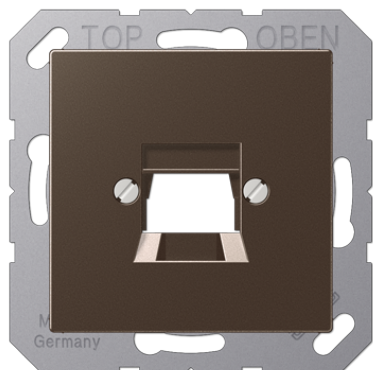

Технический паспорт продукта

Крышка для модульных гнезд

Ссылочный номер

A 569-15 NWE MO

Крышка (креплением шурупами)

(с несущей платой, монтаж только шурупами)

для модульных гнезд

TE Connectivity (Tyco Electronics / AMP NETCONNECT)

для кабеля Ø макс. 10 мм:

EMT-гнездо, кат. 5e, 180° арт.: 0-0188650-5

EMT-гнездо, кат. 5e, 90° арт.: 0-0188650-6

для кабеля Ø макс. 6,5 мм:

EMT-гнездо, кат. 5e, 180° арт.: 0-0338038-1

EMT-гнездо, кат. 5e, 90° арт.: 0-0338038-2

Toolless-гнездо, кат. 6 экранированных: арт.: 0-1339016-1

гнездо MTRJ-LWL: арт.: 1278414-1

Подпружиненная шторка

для 1-го разъема

Термопласт (ударопрочный) лакиров.

Цвет:

цвет мокко

металл: