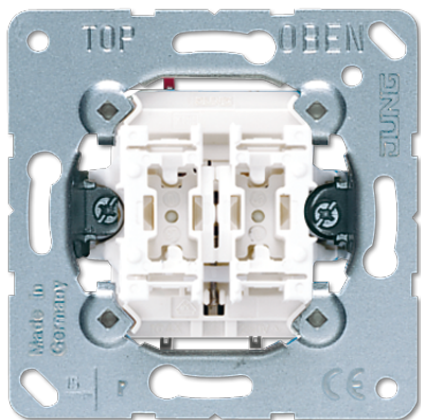

## Сдвоенная кнопка, 2 НО контакта

Ссылочный номер
531-2 USI
<p>Двухклавишный механизм кнопок без фиксации 10 A / 250 В ~</p> <p>с пружинными зажимами для проводов до 2,5 мм<sup>2</sup>  соединительные клеммы согласно DIN VDE 0632 (EN 60669)  Чтобы заказать устройства без лапок, пожалуйста, добавьте «Е» в артикул,  например, 535 EU.</p> <p>Исполнение:  2 НО контакта (отдельные фазы)</p>