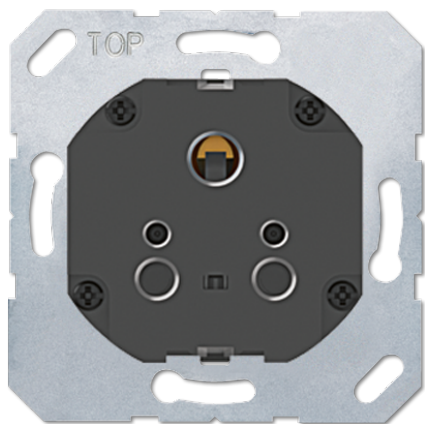

# Технический паспорт продукта

Ссылочный номер
3171-5 EINS
Механизм розетки британский стандарт 546
5 A 250 В ~ 2-пол. с заземлением (штырь), с дополнительной защитой с винтовыми зажимами для проводов до 4 мм <sup>2</sup>
Исполнение: без выключателя