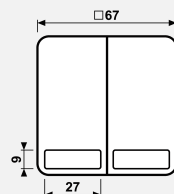

Технический паспорт продукта

Клавиша для сдвоенного выключателя и кнопки с полем для надписи

Ссылочный номер

CD 595 NA BR

Клавиша с полем для надписи 9 x 27 мм

для балансирного выключателя арт.: 505 U
 для кнопочного выключателя арт.: 505 TU
 для балансирного двухклавишного выключателя арт.: 509 U
 для двухклавишного самовозвратного выключателя арт.: 509 TU
 для двухклавишной кнопки без фиксации арт.: 535 U, 539 U
 для мульти-выключателя арт.: 532-4 U

Цвет:

коричневый

металл:

дуропласт

IP В соответствующих сериях с уплотнителем арт.: 551 WU и «рамкой IP 44» обеспечивается степень защиты IP 44.