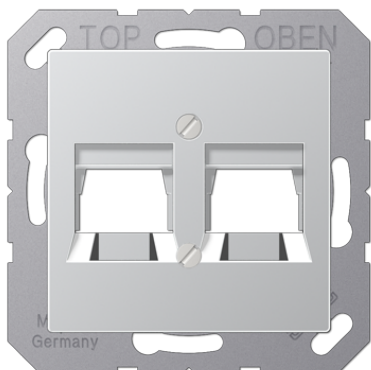

Технический паспорт продукта

Крышка для модульных гнезд

Ссылочный номер

A 569-2 NPAND AL

Крышка (креплением шурупами)

(с несущей платой, монтаж только шурупами)
 для модульного гнезда кат. 5 / 6 Panduit: CJSE88T, CJS88/588/688, CJ688/688T
 Подпружиненная шторка
 для 2-х разъемов

Термопласт (ударопрочный) лакиров.

Цвет:
 алюминий

металл:
 термопласт лакиров.

P Возможна профессиональная цветная печать

L Возможна профессиональная лазерная гравировка