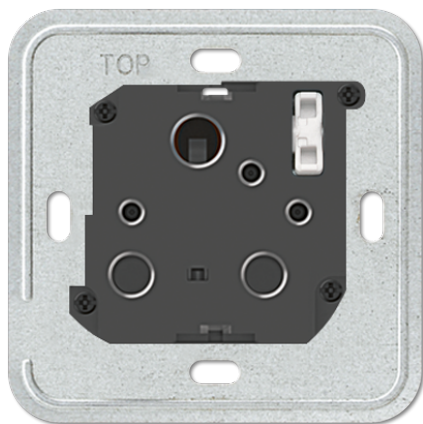

Технический паспорт продукта

Ссылочный номер

BS 2171-15 EINS

Механизм розетки с выключателем британский стандарт 546

for rectangular British Standard wall boxes
с винтовыми зажимами для проводов до 4 мм²
2-pole, 15 A 250 V ~

only in combination with full plates ref.-no. BS 2171-15 V .. PL or 2971-15 V .. PL

The inserts enable the flush installation into rectangular British Standard wall boxes.
Combinations with other devices into multiple frames are NOT possible.