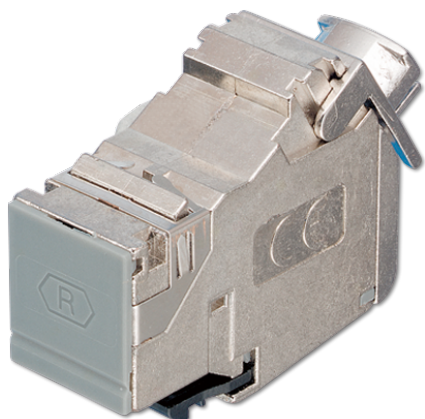

Технический паспорт продукта

Универсальный модуль кат. 6а, тип А

Ссылочный номер

UMA-CAT6A

Универсальный модуль кат. 6а, тип А

RJ 45 модульные гнезда, экранированные с клапаном защиты от пыли для крышек арт.: A 569-1 NWE..., ..569-2 NWE..., ..969-1 NWE..., ..969-2 NWE.. предназначено для сетей 10-Гбит-Ethernet

RJ 45, категория 6А, класс EA (10 Гбит/сек / 500 МГц)
Соответствует категории 6А согласно ISO/IEC 11801 поправка 2 и категории 6А согласно TIA/EIA-568-B.2-10 2008
подходит для PoE + соотв. в IEEE 802.3at
≥ 1000 циклов вставки / удаления, подходит для RJ 11/12

- для исключения ошибок клеммы имеют цветовые коды и нумерацию (А и В коды)
- для информационных кабелей диаметром 6 – 10 мм
- для проводов от AWG 22 до AWG 24 (жесткие/гибкие, 7-жильный кабель)

С монтажным адаптером арт. UMA-MA2 возможна комбинация с TAE-крышками арт.: .. 569 Т .., .. 969 Т .. всех дизайнерских серий