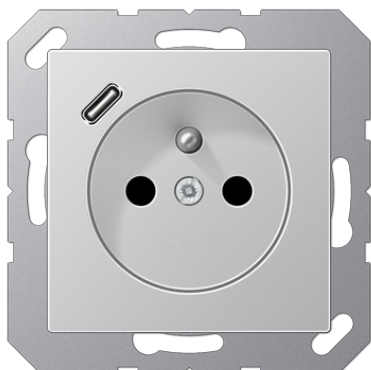

Технический паспорт продукта

Розетка франко-бельгийской системы с USB зарядным устройством

Ссылочный номер

A 1520 F-18 C AL

Розетка франко-бельгийской системы с USB зарядным устройством

2-пол. и заземление (штырь), 16 A / 250 В ~
 с дополнительной защитой
 с 1 USB-портом типа C
 с функцией быстрой зарядки
 с пружинными зажимами для проводов до 2,5 мм²
 соединительные клеммы согласно DIN VDE 0620
 установка в монтажной коробке согласно EN 60670-1
 глубина монтажа: 48 мм

JUNG Quick Charge® поддерживает эти стандарты

Технические характеристики

Номинальное напряжение:	AC 220 ... 250 В ~
Частота сети:	50/60 Гц
Номинальный ток, розетка:	16 А
Выходное напряжение USB:	DC 9 В / DC 5 В
Выходной ток USB:	2 А / 3 А
Потребление в режиме ожидания:	≤ 25 мВт
Диапазон рабочих температур:	+5 ... +35 °С
Температура хранения/транспортировки:	-20 ... +70 °С
Глубина монтажа:	48 мм
Защита:	IP 20
Способ присоединения:	винтовые зажимы
одножильный провод:	1,5 ... 2,5 мм ²
многожильный без наконечника:	1,5 ... 2,5 мм ²

Дуропласт лакиров.

Цвет:
алюминий

металл:
дуропласт лакиров.