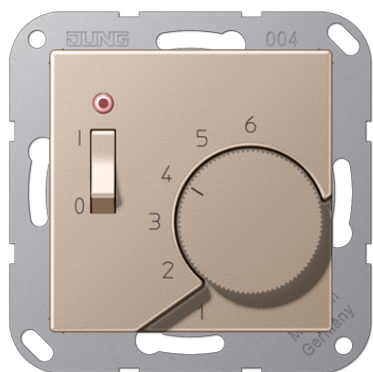

## Комнатный термостат «1-пол. контакт» 230 В

### Комнатный термостат «1-пол. контакт»

с пружинными зажимами для проводов до 2,5 мм<sup>2</sup>

(крепление винтами, без крепёжных лапок)

1-пол. НЗ контакт 10 (4) А, АС 230 В ~, 50/60 Гц

Значение в скобках – для индуктивной нагрузки с  $\cos \phi = 0,6$ .