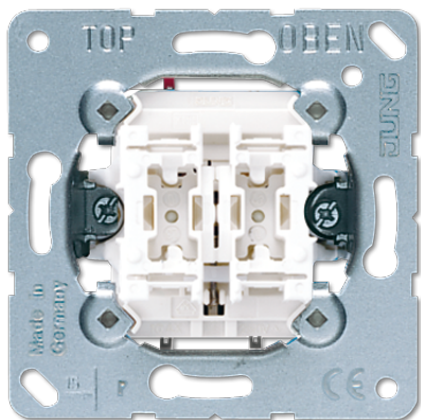

## Сдвоенная кнопка, 2 НО контакта

Ссылочный номер
535 U
<p>Двухклавишный механизм кнопок без фиксации 10 A / 250 В ~</p> <p>с пружинными зажимами для проводов до 2,5 мм<sup>2</sup>  соединительные клеммы согласно DIN VDE 0632 (EN 60669)  Чтобы заказать устройства без лапок, пожалуйста, добавьте «E» в артикул,  например, 535 EU.</p>
<p>Исполнение:  2 НО контакта</p>