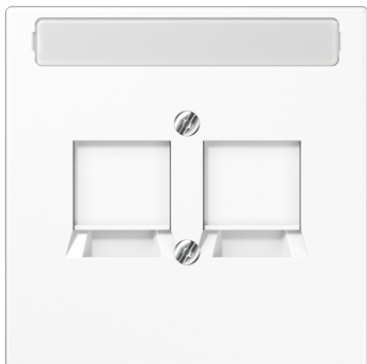

Технический паспорт продукта

Крышка для модульных гнезд

Ссылочный номер

LS 969-2 NWE WW

Крышка (креплением шурупами) с полем для надписи 9 x 58 мм

(с несущей платой, монтаж только шурупами)
для модульных гнезд арт.: UMA-CAT6A
Подпружиненная шторка
для 2-х разъемов

для модульных гнезд

RADIALL:

модульное гнездо неэкранированное 6P6C, RJ 12, кат. 4 (арт.: R280MOD804)

модульное гнездо неэкранированное 8P8C, RJ 45, кат. 4 (арт.: R280MOD805)

модульное гнездо неэкранированное 8P8C, RJ 45, кат. 5e (арт.: R280MOD807)

Panduit:

гнездо keystone KJ 88..

гнездо keystone KJ 588..

Assmann:

модуль DN-93612 кат. 6A, экранированный, Keystone

модуль DN-93614

SCHRACK

HSPMRJ6G1A, HSEMRJ6GBA, HSEMRJ6GBS, HSEMRJ6GWA, HSEMRJ6GWS,

HSEMRJ6UWS

Запчасть:

прозрачная накладка арт.: CD 90 NA

Термопласт (ударопрочный) блестящий

Цвет:

белый

металл:

термопласт