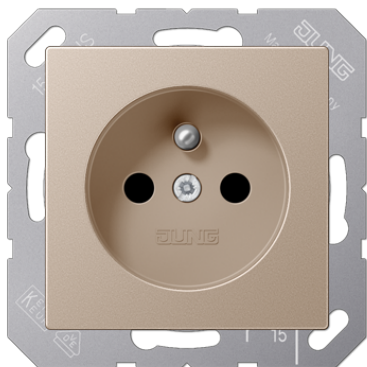

Технический паспорт продукта

Розетка франко-бельгийской системы с дополнительной защитой

Ссылочный номер

A 1520 FKI CH

Розетка франко-бельгийской системы

2-пол. и заземление (штырь), 16 A / 250 В ~
с дополнительной защитой

с пружинными зажимами для проводов до 2,5 мм²

Заземляющая пластина обеспечивает защиту опорному кольцу, лапкам и крестовым шурупам.

с винтовыми зажимами по запросу

Дуропласт лакиров.

Цвет:
цвет шампанского

металл:
дуропласт лакиров.

P Возможна профессиональная цветная печать