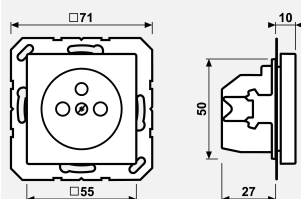

Розетка франко-бельгийской системы

2-пол. и заземление (штырь), 16 A / 250 В ~
с дополнительной защитой

с пружинными зажимами для проводов до 2,5 мм²

Заземляющая пластина обеспечивает защиту опорному кольцу, лапкам и крестовым шурупам.

с винтовыми зажимами по запросу

Дуропласт лакиров.

Цвет:
цвет шампанского

металл:
дуропласт лакиров.