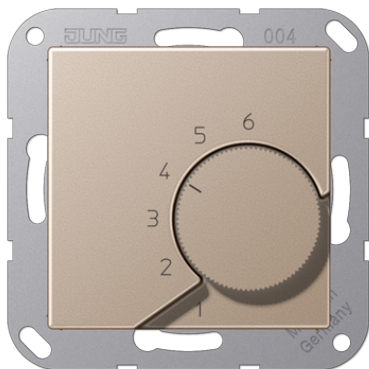

Технический паспорт продукта

Комнатный термостат «НО/НЗ контакт» 230 В

Ссылочный номер

TR A 236 CH

Комнатный термостат «НО/НЗ контакт»

с пружинными зажимами для проводов до 2,5 мм²

(крепление винтами, без крепёжных лапок)

1-пол. перекидной контакт, обогрев 10 (4) А, АС 230 В ~, 50/60 Гц

1-пол. перекидной контакт, охлаждение 5 (2) А, АС 230 В ~, 50/60 Гц

Для переключения с обогрева на охлаждение требуется EBERLE EV..Н/К клемма.

Значение в скобках – для индуктивной нагрузки с $\cos \phi = 0,6$.

Необходим нейтральный проводник.

Гистерезис около 0,5 К, Номинальный диапазон около +5 ... +30 °С

нет нулевого положения

без переключателя и без светодиода состояния

При достижении заданной температуры контакт переключается.

Термопласт (ударопрочный) лакиров.

Цвет:

цвет шампанского

металл:

термопласт лакиров.