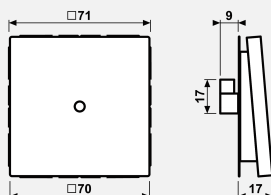

Ссылочный номер

LS 990 A LG

Кабельный вывод с разгрузкой натяжения

(с несущей платой, монтаж только шурупами)
отверстие для кабелей с макс. 8 мм Ø

Блестящий дуропласт (устойчив к механическим повреждениям)

Цвет:
светло-серый

металл:
дуропласт