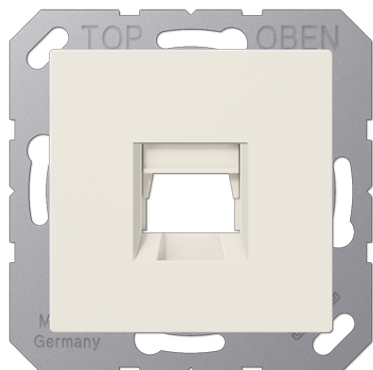

Технический паспорт продукта

Крышка для модульных гнезд

Ссылочный номер

A 1569-1 WE

Крышка (креплением шурупами)

(с несущей платой, монтаж только шурупами)
для модульных гнезд арт.: UMA-CAT6A
Подпружиненная шторка
для 1-го разъема

для модульных гнезд

RADIALL:

модульное гнездо неэкранированное 6P6C, RJ 12, кат. 4 (арт.: R280MOD804)

модульное гнездо неэкранированное 8P8C, RJ 45, кат. 4 (арт.: R280MOD805)

модульное гнездо неэкранированное 8P8C, RJ 45, кат. 5e (арт.: R280MOD807)

Panduit:

гнездо keystone KJ 88..

гнездо keystone KJ 588..

Assmann:

модуль DN-93612 кат. 6A, экранированный, Keystone

модуль DN-93614

SCHRACK

HSPMRJ6G1A, HSEMRJ6GBA, HSEMRJ6GBS, HSEMRJ6GWA, HSEMRJ6GWS,

HSEMRJ6UWS

Термопласт (ударопрочный) блестящий

Цвет:

слоновая кость

металл:

термопласт

Возможна профессиональная лазерная гравировка