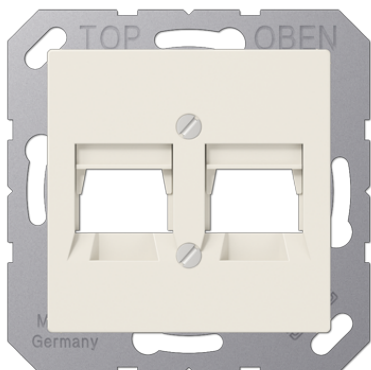

Технический паспорт продукта

Крышка для модульных гнезд

Ссылочный номер

A 569-2 NPAND

Крышка (креплением шурупами)

(с несущей платой, монтаж только шурупами)
 для модульного гнезда кат. 5 / 6 Panduit: CJSE88T, CJS88/588/688, CJ688/688T
 Подпружиненная шторка
 для 2-х разъемов

Термопласт (ударопрочный) блестящий

Цвет:
 слоновая кость

металл:
 термопласт

L Возможна профессиональная лазерная гравировка