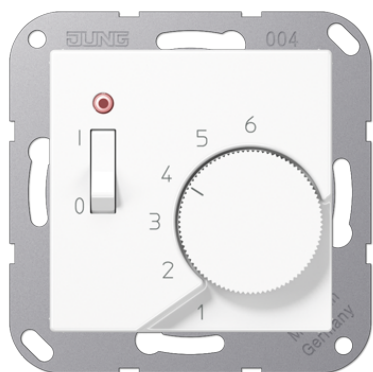

Технический паспорт продукта

Комнатный термостат «1-пол. контакт» 24 В

Ссылочный номер

TR A 241 WW

Комнатный термостат «1-пол. контакт»

с пружинными зажимами для проводов до 2,5 мм²
(крепление винтами, без крепёжных лапок)

1-пол. НЗ контакт 10 (4) А, АС 24 В ~

Значение в скобках – для индуктивной нагрузки с $\cos \phi = 0,6$.
необходим нейтральный проводник.

Гистерезис около 0,5 К, номинальный диапазон: около +5 ... +30 °С
отдельная клемма для снижения температуры на около 5 К

переключатель ВКЛ/ВЫКЛ со светодиодом состояния

При достижении заданной температуры контакт размыкается.

Термопласт (ударопрочный) блестящий

Цвет:

белый

металл:

термопласт