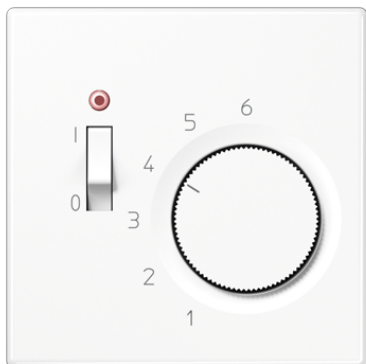

Технический паспорт продукта

Комнатный термостат «1-пол. контакт» 230 В

Ссылочный номер

TR LS 231 WW

Комнатный термостат «1-пол. контакт»

с пружинными зажимами для проводов до 2,5 мм²

(крепление винтами, без крепёжных лапок)

1-пол. НЗ контакт 10 (4) А, АС 230 В ~, 50/60 Гц

Значение в скобках – для индуктивной нагрузки с $\cos \phi = 0,6$.

необходим нейтральный проводник.

Гистерезис около 0,5 К, номинальный диапазон: около +5 ... +30 °С

отдельная клемма для снижения температуры на около 5 К

переключатель ВКЛ/ВЫКЛ со светодиодом состояния

При достижении заданной температуры контакт размыкается.

Термопласт (ударопрочный) блестящий

Цвет:

белый