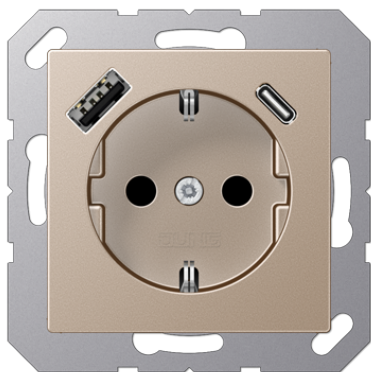

Технический паспорт продукта

Розетка SCHUKO® с USB-интерфейсом

Ссылочный номер

A 1520-15 CA CH

Розетка SCHUKO® с USB-интерфейсом

с дополнительной защитой
с 1 гнездо USB типа A и 1 гнездо USB типа C
с пружинными зажимами для проводов до 2,5 мм²
соединительные клеммы согласно DIN VDE 0620
установка в монтажной коробке согласно EN 60670-1
глубина монтажа: 48 мм

Технические характеристики

Номинальное напряжение:	AC 220 ... 250 В ~
Частота сети:	50/60 Гц
Номинальный ток, розетка:	16 А
Выходное напряжение USB:	5 В DC
Выходной ток USB (общий):	3 А
Потребление в режиме ожидания:	≤ 25 мВт
Диапазон рабочих температур:	+5 ... +35 °C
Температура хранения/транспортировки:	-20 ... +70 °C
Глубина монтажа:	48 мм
Защита:	IP 20
Способ присоединения:	винтовые зажимы
одножильный провод:	1,5 ... 2,5 мм²
многожильный без наконечника:	1,5 ... 2,5 мм²

Термопласт (ударопрочный) лакиров.

Цвет:

цвет шампанского

металл:

термопласт лакиров.