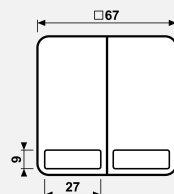

Технический паспорт продукта

Клавиша для сдвоенного выключателя и кнопки с полем для надписи

Ссылочный номер

CD 595 NA SW

Клавиша с полем для надписи 9 x 27 мм

для балансирного выключателя арт.: 505 U
 для кнопочного выключателя арт.: 505 TU
 для балансирного двухклавишного выключателя арт.: 509 U
 для двухклавишного самовозвратного выключателя арт.: 509 TU
 для двухклавишной кнопки без фиксации арт.: 535 U, 539 U
 для мульти-выключателя арт.: 532-4 U

Цвет:

чёрный

металл:

дуропласт

IP В соответствующих сериях с уплотнителем арт.: 551 WU и «рамкой IP 44» обеспечивается степень защиты IP 44.