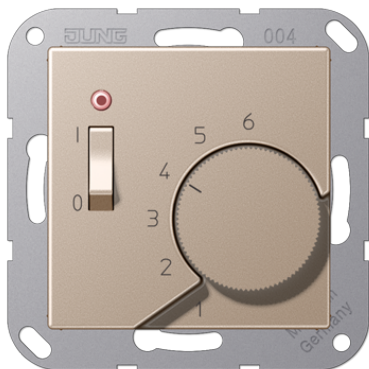

Технический паспорт продукта

Комнатный термостат «1-пол. контакт» 24 В

Ссылочный номер

TR A 241 CH

Комнатный термостат «1-пол. контакт»

с пружинными зажимами для проводов до 2,5 мм²

(крепление винтами, без крепёжных лапок)

1-пол. НЗ контакт 10 (4) А, АС 24 В ~

Значение в скобках – для индуктивной нагрузки с $\cos \phi = 0,6$.

необходим нейтральный проводник.

Гистерезис около 0,5 К, номинальный диапазон: около +5 ... +30 °С

отдельная клемма для снижения температуры на около 5 К

переключатель ВКЛ/ВЫКЛ со светодиодом состояния

При достижении заданной температуры контакт размыкается.

Термопласт (ударопрочный) лакиров.

Цвет:

цвет шампанского

металл:

термопласт лакиров.