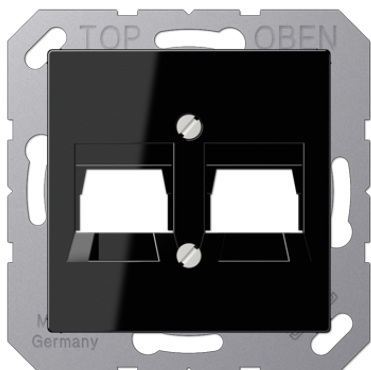

Технический паспорт продукта

Крышка для модульных гнезд

Ссылочный номер

A 569-2 NWE SW

Крышка (креплением шурупами)

(с несущей платой, монтаж только шурупами)
для модульных гнезд арт.: UMA-CAT6A
Подпружиненная шторка
для 2-х разъемов

для модульных гнезд

RADIALL:

модульное гнездо неэкранированное 6P6C, RJ 12, кат. 4 (арт.: R280MOD804)
модульное гнездо неэкранированное 8P8C, RJ 45, кат. 4 (арт.: R280MOD805)
модульное гнездо неэкранированное 8P8C, RJ 45, кат. 5e (арт.: R280MOD807)

Panduit:

гнездо keystone KJ 88..
гнездо keystone KJ 588..

Assmann:

модуль DN-93612 кат. 6A, экранированный, Keystone
модуль DN-93614

SCHRACK

HSPMRJ6G1A, HSEMRJ6GBA, HSEMRJ6GBS, HSEMRJ6GWA, HSEMRJ6GWS,
HSEMRJ6UWS

Термопласт (ударопрочный) блестящий

Цвет:

чёрный

металл:

термопласт

L Возможна профессиональная лазерная гравировка