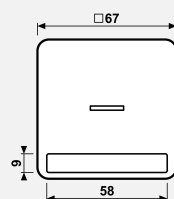

Ссылочный номер

CD 590 NAKO5 WW

Клавиша с окошком и с полем для надписи 9 x 58 мм

для контрольных выключателей арт.: 502 KOU, 503 KOU, 506 KOU, 501-20 KOU, 502-20 KOU, 506-20 KOU

для самовозвратных выключателей арт.: 502 KOTU, 506 KOTU

для кнопок без фиксации арт.: 531 U, 533 U, 533-2 U, 534 U

Запчасть:

прозрачная накладка арт.: CD 90 NA

Запчасть:

фиксирующая рамка арт.: CD 90 HP

Для заказа индивидуальных надписей, посетите [Graphic-Tool](#).

Блестящий дуропласт (устойчив к механическим повреждениям)

Цвет:

белый

металл:

дуропласт