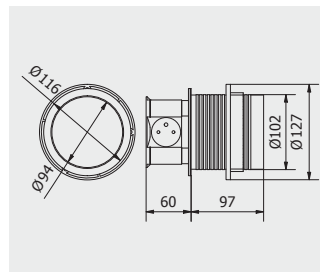

Schreibtisch-Steckdosenleiste CHARGER MINI
 Multiprise de bureau encastrable CHARGER MINI
 Regleta para escritorio, empotrable CHARGER MINI

AE-BPW1S1UCH-53

AE-BPW1U1UCH-53

AE-BPW1U1UCH-53	60	schuko	Aluminium aluminium aluminio	Kunststoff plastique plástico
AE-BPW1S1UCH-53		french		

Schreibtisch-Steckdosenleiste COMFORT
 Multiprise de bureau encastrable COMFORT
 Regleta para escritorio, empotrable COMFORT

AE-BPW3S100U-53

AE-BPW4U100-53

AE-BPW4U100-53	100	french	-	Aluminium aluminium aluminio	Aluminium, Kunststoff aluminium, plastique aluminio, plástico
AE-BPW4S100-53		schuko			
AE-BPW3U100U-53		french	5V USB max. 2A		
AE-BPW3S100U-53		schuko			