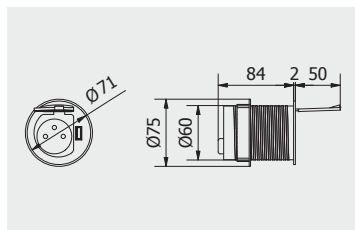

Schreibtisch-Steckdosenleiste CHARGER MINI
 Multiprise de bureau encastrable CHARGER MINI
 Regleta para escritorio, empotrable CHARGER MINI

AE-BPW1S1UCH-53

AE-BPW1U1UCH-53

AE-BPW1U1UCH-53	60	schuko	Aluminium aluminium aluminio	Kunststoff plastique plástico
AE-BPW1S1UCH-53		french		

Schreibtisch-Steckdosenleiste COMFORT
 Multiprise de bureau encastrable COMFORT
 Regleta para escritorio, empotrable COMFORT

AE-BPW3S100U-53

AE-BPW4U100-53

AE-BPW4U100-53	100	french	-	Aluminium aluminium aluminio	Aluminium, Kunststoff aluminium, plastique aluminio, plástico
AE-BPW4S100-53		schuko			
AE-BPW3U100U-53		french	5V USB max. 2A		
AE-BPW3S100U-53		schuko			