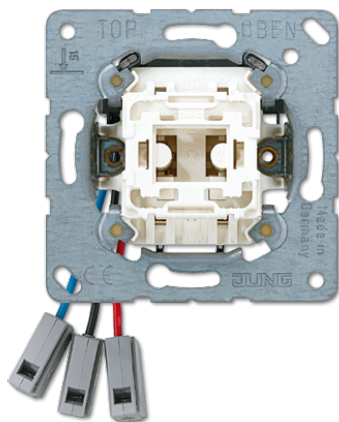

## Механизм для кнопки внешнего DND-модуля

### Механизм для кнопки внешнего DND-модуля

для клавиши внешнего DND-модуля арт.: .. CU KO5 M ..  
 с красными или зелёными LED-лампами  
 с пружинными зажимами для проводов до 2,5 мм<sup>2</sup>  
 соединительные клеммы согласно DIN VDE 0632 (EN 60669)  
 (крепление винтами, без крепёжных лапок)  
 Внешний модуль отображает статус, выставленный на внутреннем модуле.  
 Механизм может выполнять функцию звонка (3 мелодии, арт.: ..567-G3..)