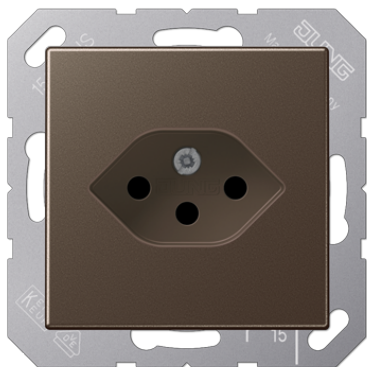

## Швейцарская розетка 1-ная, тип 13

### Ссылочный номер

A 1520-13 BF SEV MO

Швейцарская розетка  
1-ная, тип 13

10 A 250 В ~, L + N + PE

с пружинными зажимами для проводов до 2,5 мм<sup>2</sup> согласно SEV 1011-1998/IEC 884-1  
установка в монтажной коробке согласно EN 60670-1  
не предназначена для монтажа в накладных коробках  
(с несущей платой, монтаж только шурупами)