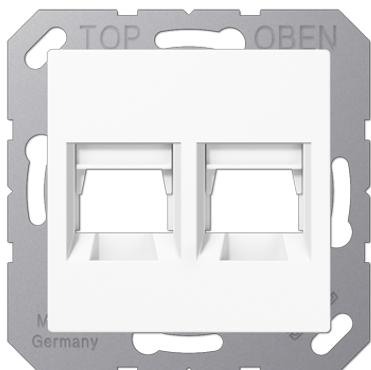

Технический паспорт продукта

Крышка для модульных гнезд

Ссылочный номер

A 1569-2 WE WW

Крышка (креплением шурупами)

(с несущей платой, монтаж только шурупами)
для модульных гнезд арт.: UMA-CAT6A
Подпружиненная шторка
для 2-х разъемов

для модульных гнезд

RADIALL:

модульное гнездо неэкранированное 6P6C, RJ 12, кат. 4 (арт.: R280MOD804)

модульное гнездо неэкранированное 8P8C, RJ 45, кат. 4 (арт.: R280MOD805)

модульное гнездо неэкранированное 8P8C, RJ 45, кат. 5e (арт.: R280MOD807)

Panduit:

гнездо keystone KJ 88..

гнездо keystone KJ 588..

Assmann:

модуль DN-93612 кат. 6A, экранированный, Keystone

модуль DN-93614

SCHRACK

HSPMRJ6G1A, HSEMRJ6GBA, HSEMRJ6GBS, HSEMRJ6GWA, HSEMRJ6GWS,

HSEMRJ6UWS

Термопласт (ударопрочный) блестящий

Цвет:

белый

металл:

термопласт

Возможна профессиональная лазерная гравировка